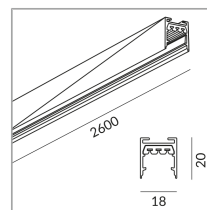

## Spezifikation

**700026ch**

chrom

2 1000 Watt

2 Schaltkreise

[Lichtdaten Idt/ies](#)

[3D-Daten 3ds](#)

[5 Jahre Garantie](#)