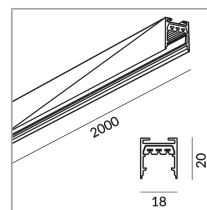

## Spezifikation

**700020sw**

schwarz lackiert

2 1000 Watt

2 Schaltkreise

[Lichtdaten Idt/ies](#)

[3D-Daten 3ds](#)

[5 Jahre Garantie](#)