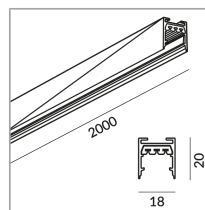

ALL-IN Schienen

SCHIENE 2000 ALL-IN

700020mcgy

Preis 189,00 € inkl. MwSt.

Variante

SCHIENE 1000 ALL-IN ▼

Korpusfarbe

Spezifikation