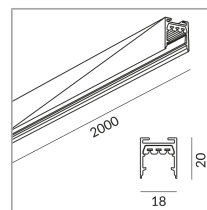

ALL-IN Schienen

SCHIENE 2000 ALL-IN

700020mcgy

Preis 189,90 € inkl. MwSt.

Variante

SCHIENE 1000 ALL-IN ▼

Korpusfarbe

Spezifikation