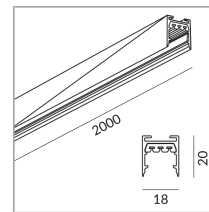

700020ch

chrom

2 1000 Watt

2 Schaltkreise

[Montage pdf](#)

[Lichtdaten ldt/ies](#)

[3D-Daten 3ds](#)

Dirk Wortmeyer