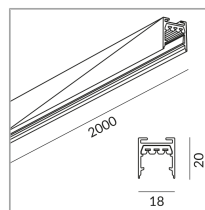

## Spezifikation

**700020ch**

chrom

2 1000 Watt

2 Schaltkreise

[Lichtdaten Idt/ies](#)

[3D-Daten 3ds](#)

[5 Jahre Garantie](#)