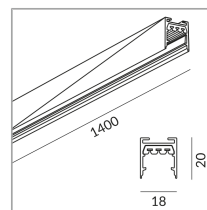

ALL-IN Schienen

SCHIENE 1400 ALL-IN

700014sw

Preis 139,00 € inkl. MwSt.

Variante

SCHIENE 1000 ALL-IN ▼

Korpusfarbe

Spezifikation