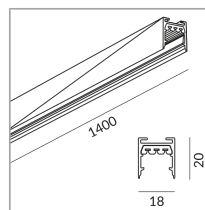

700014ch

chrom

1000 Watt

[Lichtdaten ldt/ies](#)

[3D-Daten 3ds](#)

Achim Bredin

Wo zu kaufen? - [Händler](#)