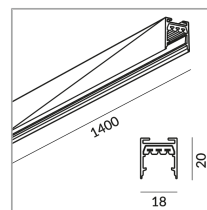

## Spezifikation

**700014ch**

chrom

1000 Watt

[Lichtdaten ldt/ies](#)

[3D-Daten 3ds](#)

[5 Jahre Garantie](#)

Achim Bredin