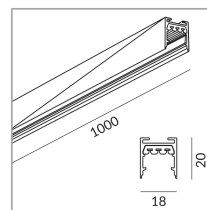

700010sw

schwarz lackiert

2 1000 Watt

2 Schaltkreise

[Montage pdf](#)

[Lichtdaten ldt/ies](#)

[3D-Daten 3ds](#)

[5 Jahre Garantie](#)