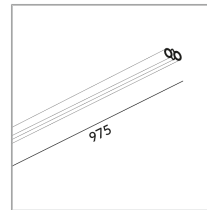

160031mcgy
matt verchromt /
lackiert
300 Watt

[Montage pdf](#)
[Lichtdaten Idt/ies](#)
[3D-Daten 3ds](#)
[5 Jahre Garantie](#)

Martin Kania

Die VIA Stromschiene
besteht aus 2
gezogenen
Kupferrohren, die
einem
Leitungsquerschnitt
von 2 x 16 mm