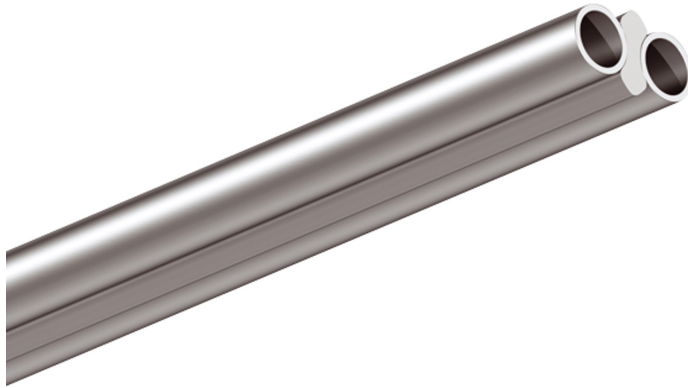

ALL-IN Schienen

SCHIENE 975 VIA

Auslaufartikel
160031mcgy
Preis 189,00 € inkl. MwSt.

Korpusfarbe

Variante

SCHIENE 975 VIA ▼

Spezifikation

160031mcgy
matt verchromt /
lackiert
300 Watt

[Montage pdf](#)
[Lichtdaten Idt/ies](#)
[3D-Daten 3ds](#)
[5 Jahre Garantie](#)

Martin Kania

Die VIA Stromschiene
besteht aus 2
gezogenen
Kupferrohren, die
einem
Leitungsquerschnitt
von 2 x 16 mm

Wo zu kaufen? - [Händler](#)