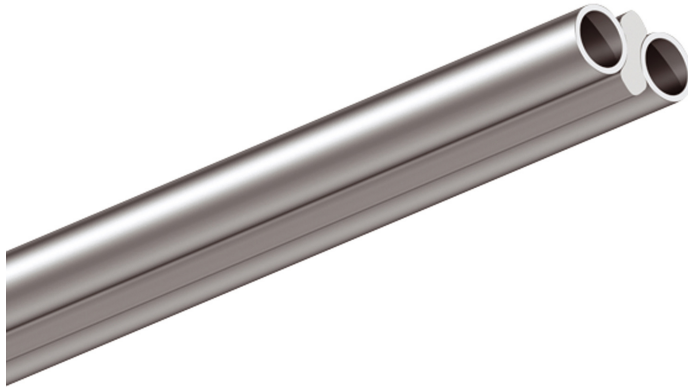

VIA Schienen

SCHIENE 975 VIA

Auslaufartikel
160031mcgy
Preis 189,00 € inkl. MwSt.

Korpusfarbe

Variante

SCHIENE 975 VIA ▼

Spezifikation

160031mcgy
matt verchromt
300 Watt

[Montage pdf](#)
[Lichtdaten ldt/ies](#)
[3D-Daten 3ds](#)

Martin Kania

Die VIA Stromschiene besteht aus 2 gezogenen Kupferrohren, die einem Leitungsquerschnitt von 2 x 16 mm

Wo zu kaufen? - [Händler](#)