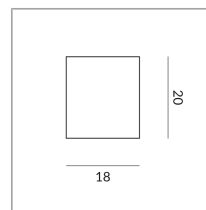

ALL-IN Endkappe

ENDKAPPE ALL-IN

700090ws

Preis 19,90 € inkl. MwSt.

Korpusfarbe

Spezifikation

700090ws

weiß