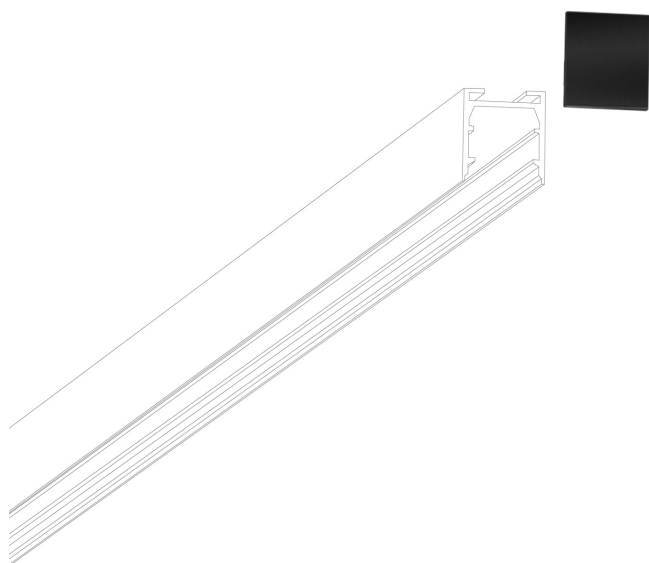

# ALL-IN Endkappe

ENDKAPPE ALL-IN

700090sw

Preis 26,90 € inkl. MwSt.

Korpusfarbe

## Spezifikation

**700090sw**

schwarz lackiert

[Montage.pdf](#)

[Lichtdaten Idt/ies](#)

[3D-Daten 3ds](#)

[5 Jahre Garantie](#)

Dirk Wortmeyer