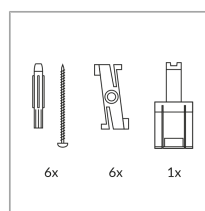

Spezifikation

700102sw
schwarz

[Lichtdaten ldt/ies](#)
[3D-Daten 3ds](#)

Achim Bredin

Wo zu kaufen? - [Händler](#)