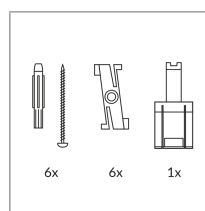

ALL-IN Befestigung

DECKENBEFESTIGUNG CLICK
ALL-IN SET

700102sw
Preis 12,90 € inkl. MwSt.

Korpusfarbe

Spezifikation

700102sw
schwarz lackiert

[Lichtdaten ldt/ies](#)
[3D-Daten 3ds](#)
[5 Jahre Garantie](#)

Achim Bredin