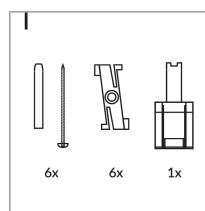

ALL-IN Befestigung

DECKENBEFESTIGUNG CLICK
ALL-IN SET

700102sw
Preis 12,90 € inkl. MwSt.

Korpusfarbe

Spezifikation

700102sw
schwarz lackiert

[Lichtdaten ldt/ies](#)
[3D-Daten 3ds](#)
[5 Jahre Garantie](#)

Achim Bredin