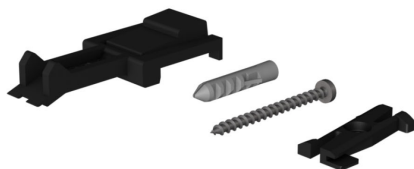

ALL-IN Befestigung

DECKENBEFESTIGUNG CLICK
ALL-IN SET

700102sw
Preis 12,90 € inkl. MwSt.

Korpusfarbe

Spezifikation

700102sw
schwarz lackiert

[Lichtdaten ldt/ies](#)
[3D-Daten 3ds](#)
[5 Jahre Garantie](#)

Achim Bredin