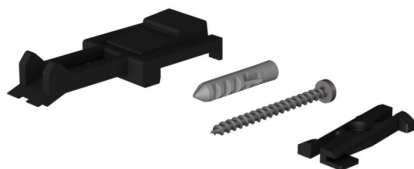

# ALL-IN Befestigung

DECKENBEFESTIGUNG CLICK  
ALL-IN SET

700102sw  
Preis 12,90 € inkl. MwSt.

Korpusfarbe

## Spezifikation

**700102sw**  
schwarz

[Lichtdaten ldt/ies](#)  
[3D-Daten 3ds](#)

Achim Bredin

Wo zu kaufen? - [Händler](#)