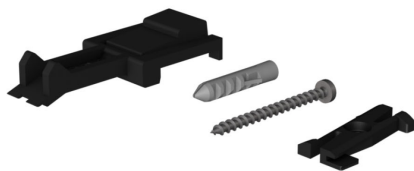

ALL-IN Befestigung

DECKENBEFESTIGUNG CLICK
ALL-IN SET

700102sw
Preis 12,90 € inkl. MwSt.

Korpusfarbe

Spezifikation

700102sw
schwarz lackiert

[Lichtdaten ldt/ies](#)
[3D-Daten 3ds](#)
[5 Jahre Garantie](#)

Achim Bredin