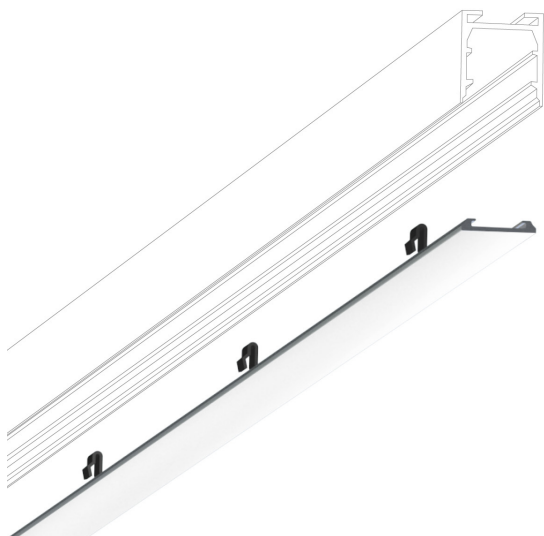

ALL-IN Abdeckung

ABDECKUNG SCHIENE 1000
ALL-IN

700097ws
Preis 49,90 € inkl. MwSt.

Korpusfarbe

Spezifikation

700097ws
weiss lackiert

[Lichtdaten ldt/ies](#)
[3D-Daten 3ds](#)
[5 Jahre Garantie](#)

Dirk Wortmeyer