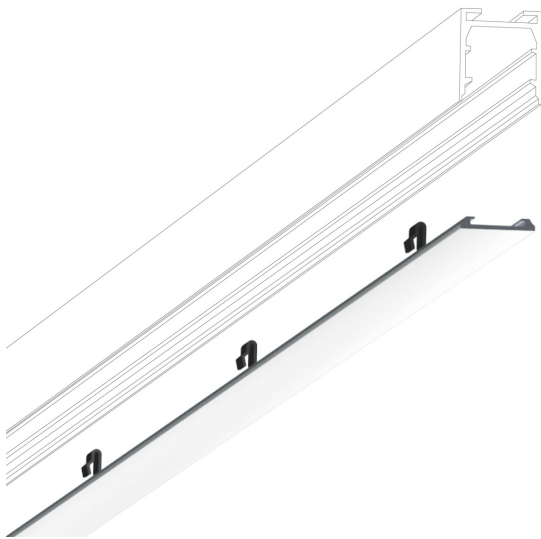

# ALL-IN Abdeckung

ABDECKUNG SCHIENE 1000  
ALL-IN

700097ws  
Preis 49,90 € inkl. MwSt.

Korpusfarbe

## Spezifikation

700097ws  
weiß

[Lichtdaten ldt/ies](#)  
[3D-Daten 3ds](#)

Dirk Wortmeyer

Wo zu kaufen? - [Händler](#)