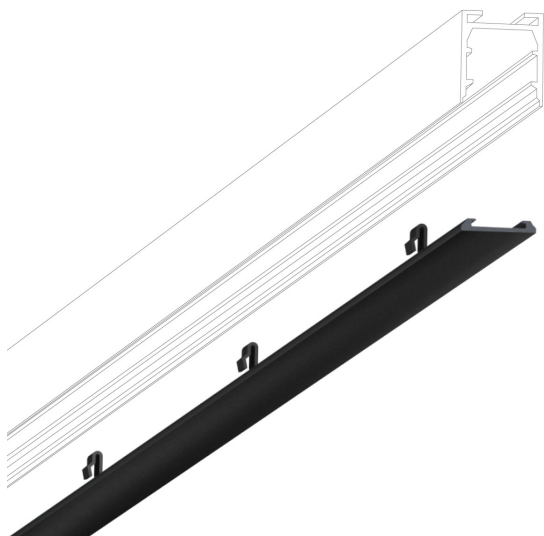

# ALL-IN Abdeckung

ABDECKUNG SCHIENE 1000  
ALL-IN

700097sw  
Preis 49,90 € inkl. MwSt.

Korpusfarbe

## Spezifikation

**700097sw**  
schwarz lackiert

[Lichtdaten ldt/ies](#)  
[3D-Daten 3ds](#)  
[5 Jahre Garantie](#)

Dirk Wortmeyer

Wo zu kaufen? - [Händler](#)