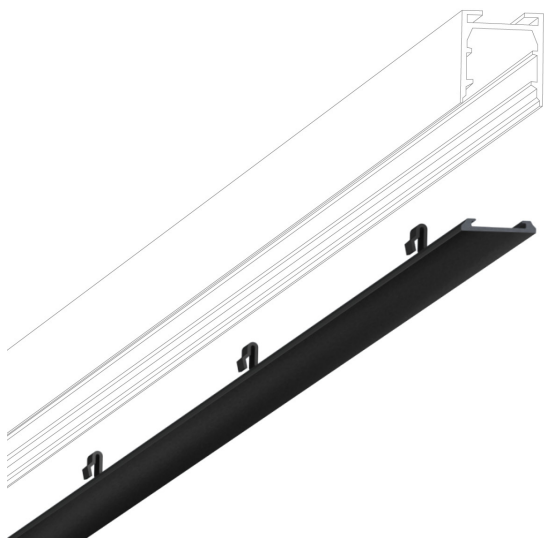

ALL-IN Abdeckung

ABDECKUNG SCHIENE 1000
ALL-IN

700097sw
Preis 49,90 € inkl. MwSt.

Korpusfarbe

Spezifikation

700097sw
schwarz

[Lichtdaten ldt/ies](#)
[3D-Daten 3ds](#)

Dirk Wortmeyer