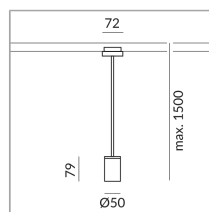

Korpusfarbe

System

Spezifikation

860690ws

weiß

Universal (L,C)

[Montage pdf](#)

[Lichtdaten ldt/ies](#)