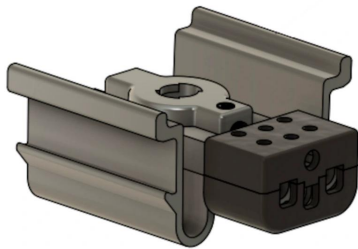

Adapter Maximum

ADAPTER PENDEL MAX LV

900215

Preis 19,90 € inkl. MwSt.

Variante

ADAPTER PENDEL MAX AC ▼

Belgien
Frankreich
Italien
Niederlande
Österreich

Spezifikation