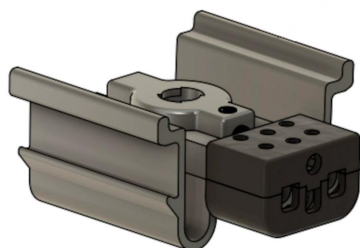

Adapter Maximum

ADAPTER PENDEL MAX AC

900216

Preis 19,90 € inkl. MwSt.

Variante

ADAPTER PENDEL MAX AC ▼

Beleg:
1x Adapter
1x LED
1x 230V

Spezifikation