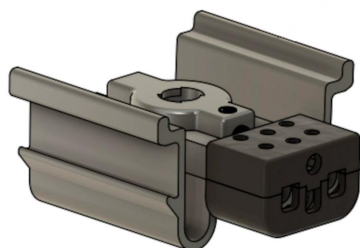

Adapter Maximum

ADAPTER PENDEL MAX AC

900216

Preis 22,90 € inkl. MwSt.

Variante auswählen

ADAPTER PENDEL MAX AC ▼

Beleg:
Lichtdaten
3D-Daten
3D-Modell

Spezifikation