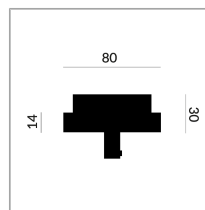

## Spezifikation

**860158sw**  
schwarz lackiert  
250 Watt

[Montage pdf](#)  
[Lichtdaten ldt/ies](#)  
[3D-Daten 3ds](#)  
[5 Jahre Garantie](#)

Zur Verwendung von  
Fremdleuchten an  
Duolare. Nur f

Wo zu kaufen? - [Händler](#)