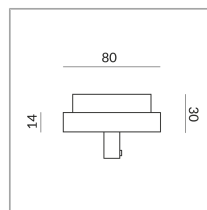

ADAPTER LEUCHTEN SC1, SC2, DLR

ADAPTER LEUCHTEN SK1, SK2
DLR

860158sw
Preis 59,90 € inkl. MwSt.

Korpusfarbe

Spezifikation

860158sw

schwarz
250 Watt

[Montage pdf](#)
[Lichtdaten ldt/ies](#)
[3D-Daten 3ds](#)