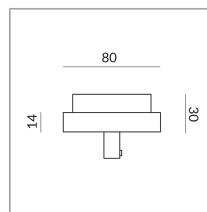

## Spezifikation

**860158sw**

schwarz lackiert  
250 Watt

[Montage pdf](#)

[Lichtdaten ldt/ies](#)

[3D-Daten 3ds](#)

[5 Jahre Garantie](#)

Zur Verwendung von  
Fremdleuchten an  
Duolare. Nur f