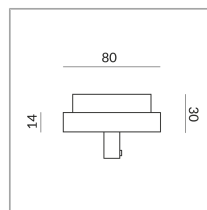

ADAPTER LEUCHTEN SC1, SC2, DLR

ADAPTER LEUCHTEN SK1, SK2
DLR

860158mcgy
Preis 59,90 € inkl. MwSt.

Korpusfarbe

Spezifikation

860158mcgy
matt verchromt /
lackiert
250 Watt

[Montage pdf](#)
[Lichtdaten ldt/ies](#)
[3D-Daten 3ds](#)
[5 Jahre Garantie](#)