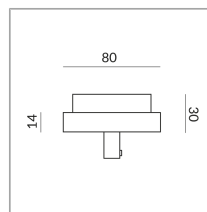

ADAPTER LEUCHTEN SC1, SC2, DLR

ADAPTER LEUCHTEN SK1, SK2
DLR

860158mcgy
Preis 59,90 € inkl. MwSt.

Korpusfarbe

Spezifikation

860158mcgy
matt verchromt
250 Watt

[Montage pdf](#)
[Lichtdaten ldt/ies](#)
[3D-Daten 3ds](#)