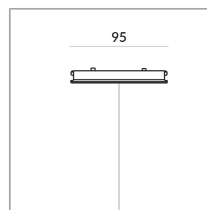

ADAPTER LEUCHTEN ALL-IN

ADAPTER LEUCHTEN SK1, SK2
ALL-IN

700105sw

Preis 59,90 € inkl. MwSt.

Korpusfarbe

Spezifikation

700105sw

schwarz lackiert
250 Watt