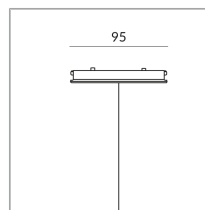

## Spezifikation

**700105mcgy**  
matt verchromt  
250 Watt

[Montage pdf](#)  
[Lichtdaten ldt/ies](#)  
[3D-Daten 3ds](#)

Dirk Wortmeyer

Wo zu kaufen? - [Händler](#)