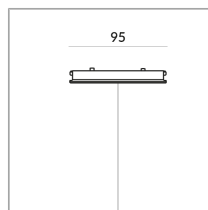

ADAPTER LEUCHTEN ALL-IN

ADAPTER LEUCHTEN SK1, SK2
ALL-IN

700105mcgy
Preis 59,90 € inkl. MwSt.

Korpusfarbe

Spezifikation

700105mcgy
matt verchromt /
lackiert
250 Watt

[Montage.pdf](#)
[Lichtdaten Idt/ies](#)
[3D-Daten 3ds](#)
[5 Jahre Garantie](#)