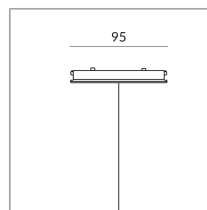

ADAPTER LEUCHTEN ALL-IN

ADAPTER LEUCHTEN SK1, SK2
ALL-IN

700105mcgy
Preis 59,90 € inkl. MwSt.

Korpusfarbe

Spezifikation

700105mcgy
matt verchromt /
lackiert
250 Watt

[Montage pdf](#)
[Lichtdaten ldt/ies](#)
[3D-Daten 3ds](#)
[5 Jahre Garantie](#)