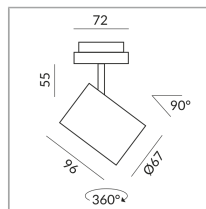

DUOLARE 230V Schiene

Abstrahlwinkel

30°

System

Spezifikation

864111ws

weiß

10 Watt