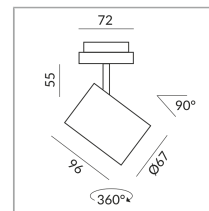

System

Spezifikation

864111sw
schwarz
10 Watt
2700 K
800 lm
CRI 90
230 Volt
Phasenabschnitt (C)

[Montage.pdf](#)
[Lichtdaten Idt/ies](#)
[3D-Daten 3ds](#)
5 Jahre Garantie

Wo zu kaufen? - [Händler](#)