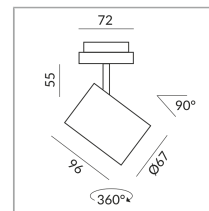

System

Spezifikation

864111sw
schwarz lackiert
10 Watt
2700 K
800 lm
CRI 90
230 Volt
Phasenabschnitt (C)

[Lichtdaten ldt/ies](#)
[3D-Daten 3ds](#)
[5 Jahre Garantie](#)

Wo zu kaufen? - [Händler](#)