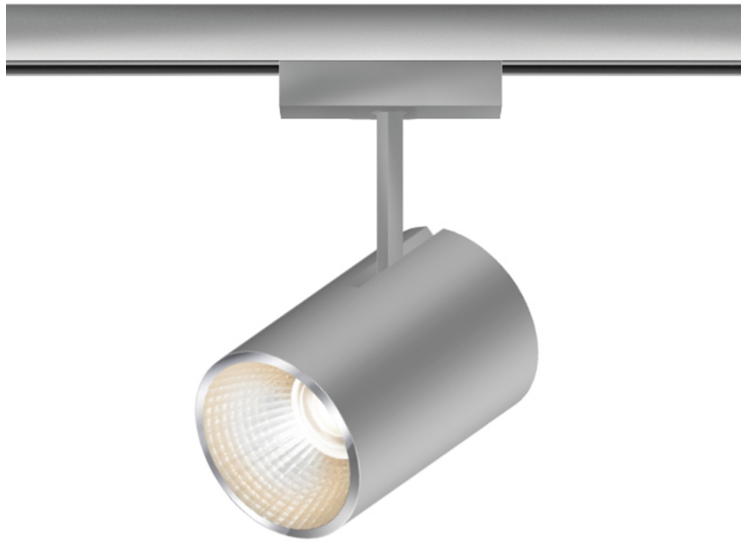

ACT II SPOT

ACT II 30° DLR

864111gr
LED
Dimmbar
Preis 279,00 € inkl. MwSt.

Korpusfarbe

System

DUOLARE 230V Schiene

Abstrahlwinkel

30°

System

Spezifikation

864111gr
grau
10 Watt
2700 K
800 lm
CRI 90
230 Volt
Phasenabschnitt (C)

[Montage.pdf](#)
[Lichtdaten Idt/ies](#)
[3D-Daten 3ds](#)
5 Jahre Garantie

Wo zu kaufen? - [Händler](#)