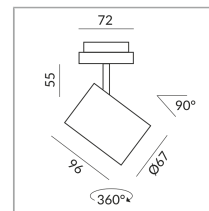

System

Spezifikation

864111gr
grau
10 Watt
2700 K
800 lm
CRI 90
230 Volt
Phasenabschnitt (C)

[Montage.pdf](#)
[Lichtdaten Idt/ies](#)
[3D-Daten 3ds](#)
5 Jahre Garantie

Wo zu kaufen? - [Händler](#)