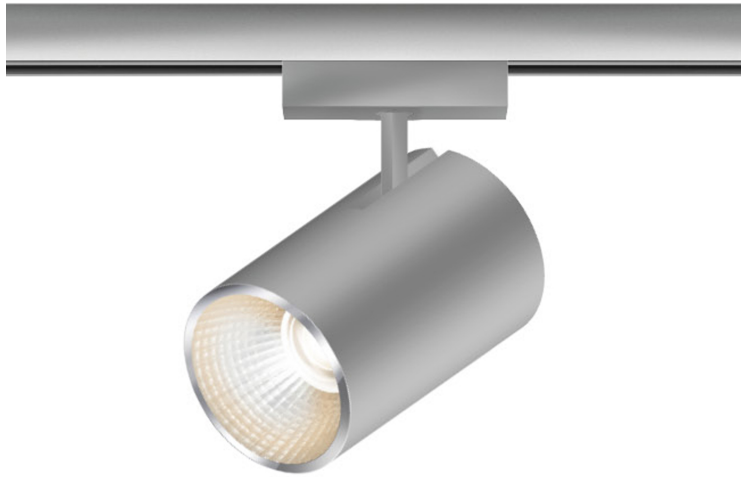

# ACT II SPOT

ACT II 30° DLR

864111gr  
LED  
Dimmbar  
Preis 279,00 € inkl. MwSt.

Korpusfarbe

System

DUOLARE 230V Schiene

Abstrahlwinkel

30°

## System

## Spezifikation

**864111gr**  
grau lackiert  
10 Watt  
2700 K  
800 lm  
CRI 90  
230 Volt  
Phasenabschnitt (C)

[Lichtdaten ldt/ies](#)  
[3D-Daten 3ds](#)  
[5 Jahre Garantie](#)

Wo zu kaufen? - [Händler](#)