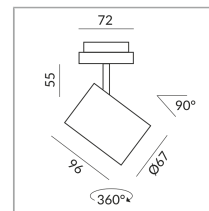

## Spezifikation

**864111gr**  
grau lackiert  
10 Watt  
2700 K  
800 lm  
CRI 90  
230 Volt  
Phasenabschnitt (C)

[Lichtdaten ldt/ies](#)  
[3D-Daten 3ds](#)  
[5 Jahre Garantie](#)

Wo zu kaufen? - [Händler](#)