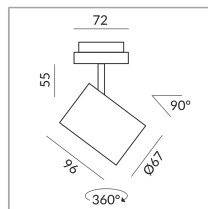

DUOLARE 230V Schiene

Abstrahlwinkel

17°

System

Spezifikation

864110ws

weiss lackiert

10 Watt