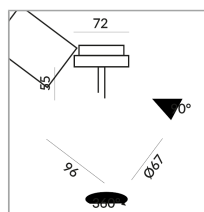

DUOLARE 230V Schiene

Abstrahlwinkel

17°

System

Spezifikation

864110ws

weiss lackiert

10 Watt