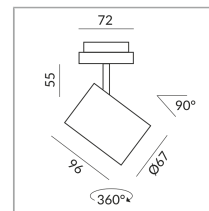

ACT II SPOT

ACT II 17° DLR

864110sw
LED
Dimmbar
Preis 279,00 € inkl. MwSt.

Korpusfarbe

System

DUOLARE 230V Schiene

Abstrahlwinkel

17°

System

Spezifikation

864110sw
schwarz lackiert
10 Watt
2700 K
800 lm
CRI 90
230 Volt
Phasenabschnitt (C)

[Montage.pdf](#)
[Lichtdaten Idt/ies](#)
[3D-Daten 3ds](#)
5 Jahre Garantie

Wo zu kaufen? - [Händler](#)