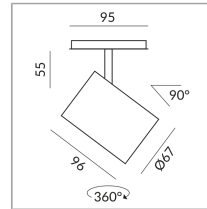

Spezifikation

714080sw

schwarz

10 Watt

2700 K

800 lm

CRI 90

230 Volt

Phasenabschnitt (C)

[Montage.pdf](#)

[Lichtdaten Idt/ies](#)

[3D-Daten 3ds](#)

5 Jahre Garantie

Wo zu kaufen? - [Händler](#)