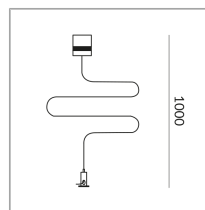

Spezifikation

700110sw

schwarz lackiert

[Montage.pdf](#)

[Lichtdaten Idt/ies](#)

[3D-Daten 3ds](#)

[5 Jahre Garantie](#)

Dirk Wortmeyer

Wo zu kaufen? - [Händler](#)