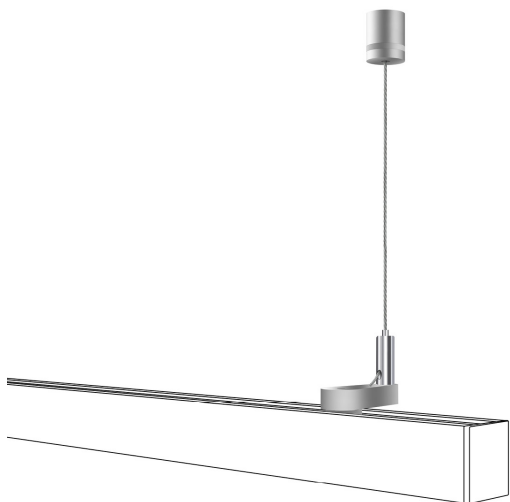

BRUCK.

# ABHÄNGUNG ALL-IN

ABHÄNGUNG ALL-IN

700110mcgy

Preis 59,90 € inkl. MwSt.

Korpusfarbe

## Spezifikation

**700110mcgy**  
matt verchromt /  
lackiert

[Montage pdf](#)  
[Lichtdaten ldt/ies](#)  
[3D-Daten 3ds](#)  
[5 Jahre Garantie](#)

Dirk Wortmeyer

Wo zu kaufen? - [Händler](#)