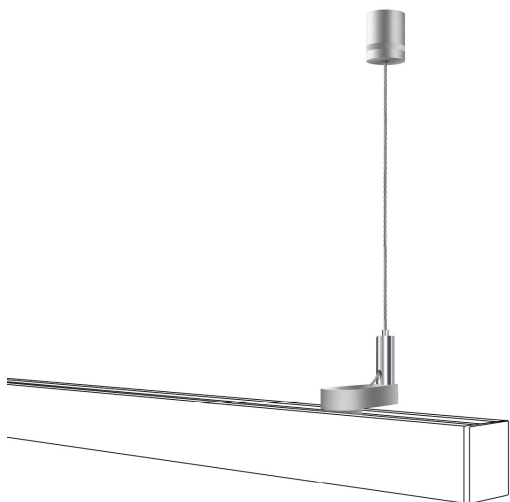

BRUCK.

ABHÄNGUNG ALL-IN

ABHÄNGUNG ALL-IN

700110mcgy

Preis 59,90 € inkl. MwSt.

Korpusfarbe

Spezifikation

700110mcgy
matt verchromt