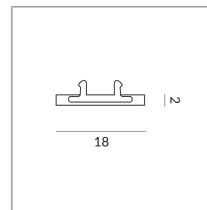

ABDECKUNG SCHIENE DLR

ABDECKUNG SCHIENE 1000
DLR

860097ws
Preis 69,90 € inkl. MwSt.

Korpusfarbe

Spezifikation

860097ws
weiß

[Lichtdaten ldt/ies](#)
[3D-Daten 3ds](#)

Wo zu kaufen? - [Händler](#)