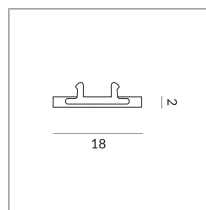

ABDECKUNG SCHIENE DLR

ABDECKUNG SCHIENE 1000
DLR

860097sw
Preis 69,90 € inkl. MwSt.

Korpusfarbe

Spezifikation

860097sw
schwarz

[Lichtdaten ldt/ies](#)
[3D-Daten 3ds](#)

Wo zu kaufen? - [Händler](#)