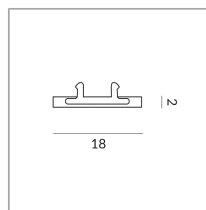

Spezifikation

860097mcgy
matt verchromt

[Lichtdaten ldt/ies](#)
[3D-Daten 3ds](#)

Wo zu kaufen? - [Händler](#)