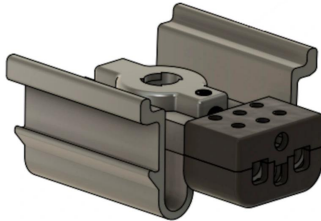

# MAXIMUM Adapter

ADAPTER PENDEL MAX AC

900216

LED

24,90 €

Sofort verfügbar, Lieferzeit: 7 Tage

**Variante**

ADAPTER PENDANT LIGHT MAX AC

Beleuchtung  
für LED  
Leuchten  
bis 100W  
bei 230V

---