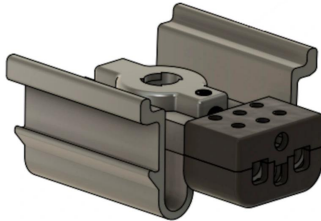

MAXIMUM Adapter

ADAPTER PENDEL MAX AC, SK2

900216

LED

24,90 €

Sofort verfügbar, Lieferzeit: 7 Tage

Variante

ADAPTER PENDANT LIGHT MAX AC, PC2

Beleuchtung
für LED
bis 100W
bei 230V

Technische Daten

Schutzklasse

2

Schutzart

IP20

Gewicht

0.02 kg