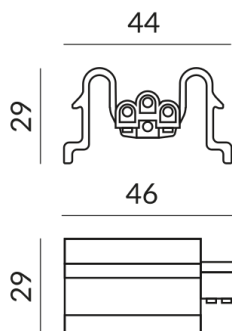

Beleuchtung
für LED
bis 100W
bei 230V

Technische Daten

Schutzklasse

2

Schutzart

IP20

Gewicht

0.02 kg