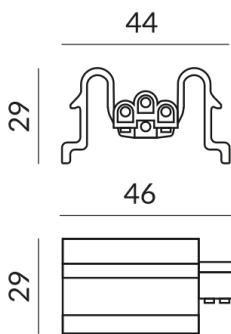

Beleuchtung
für LED
in 12V
mit 100W

Technische Daten

Schutzklasse

2

Schutzart

IP20

Gewicht

0.02 kg