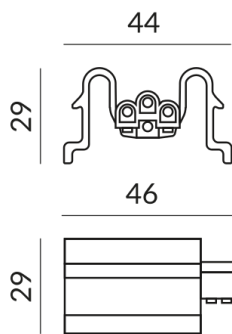

Beleuchtung
LED
IP 20
max. 100W
max. 2700K

Technische Daten

Schutzklasse

2

Schutzart

IP20

Gewicht

0.02 kg