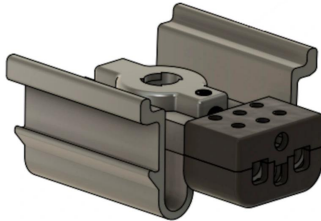

MAXIMUM Adapter

ADAPTER PENDEL MAX LV

900215

LED

24,90 €

Sofort verfügbar, Lieferzeit: 3-5 Tage

Variante

ADAPTER PENDANT LIGHT MAX LV

Beleuchtung
LED
IP20
24,90 €
900215

Technische Daten

Schutzklasse

2

Schutzart

IP20

Gewicht

0.02 kg