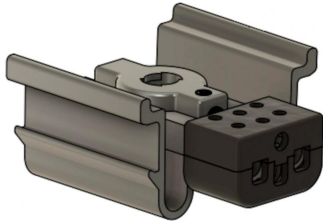

MAXIMUM Adapter

ADAPTER PENDEL MAX LV, SK2

900215

LED

24,90 €

Sofort verfügbar, Lieferzeit: 3-5 Tage

Variante

ADAPTER PENDANT LIGHT MAX LV, PC2

Beleuchtung
für LED
in 12V
mit 100W

Technische Daten

Schutzklasse

2

Schutzart

IP20

Gewicht

0.02 kg