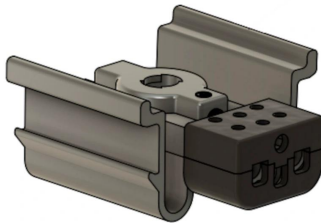

MAXIMUM Adapter

ADAPTER PENDEL MAX LV

900215

LED

24,90 €

Sofort verfügbar, Lieferzeit: 3-5 Tage

Variante

ADAPTER PENDANT LIGHT MAX LV

Beleuchtung
LED
IP 20
max. 100W
max. 2700K

Technische Daten

Schutzklasse

2

Schutzart

IP20

Gewicht

0.02 kg