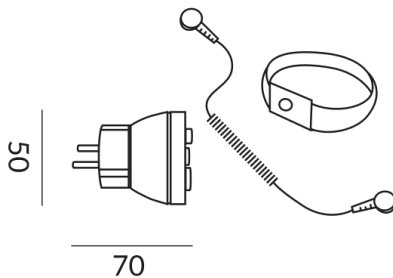

Technische Daten

Schutzart

IP20

Gewicht

0.06 kg

Hinweis zum Betrieb von LED-Leuchten

Vielen Dank, dass Sie sich für unsere LED-Lampen entschieden haben.

Um die bestmögliche Leistung und Langlebigkeit Ihrer neuen Beleuchtung zu gewährleisten, beachten Sie bitte die folgenden Hinweise: