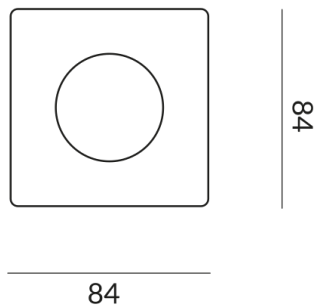

# VITO Zubehör

DECKENPLATTE 120, SK1, weiss, D:  
120mm

900010ws  
LED  
29,90 €

Sofort verfügbar, Lieferzeit: 3-5 Tage

## Variante

CEILING PLATE 120, PC1, white, D: 120mm

---

## Technische Daten

Schutzklasse

1

Schutzart

IP20

Gewicht

0.12 kg

Abdeckung universal