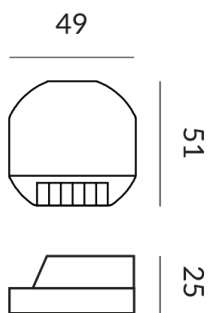

MATTER MODUL PHASENDIMMER

890208
LED
199,90 €

Dieses Produkt erscheint am 31. August 2026

Technische Daten

Anschlussleistung

300 Watt

Schutzklasse

2