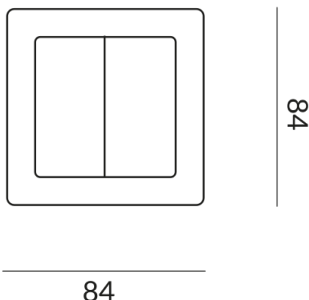

Schutzart

IP20

Hinweis zum Betrieb von LED-Leuchten

Vielen Dank, dass Sie sich für unsere LED-Lampen entschieden haben.

Um die bestmögliche Leistung und Langlebigkeit Ihrer neuen Beleuchtung zu gewährleisten, beachten Sie bitte die folgenden Hinweise:

1. Zum Betrieb von LED-Leuchten kann es durch Spannungsveränderungen im Netz zu sichtbaren, kurzzeitigen Lichtveränderungen kommen. Dies stellt keinen Mangel der Leuchte dar.
2. Zum Dimmen von LED-Leuchten. Nicht alle LED-Lampen sind mit allen Dimmern kompatibel. Bitte überprüfen Sie die Kompatibilität vor der Installation. Eine Inkompatibilität stellt keinen Mangel der Leuchte dar.
3. Flimmern bei niedrigen Dimmer-Einstellungen (ab 50%): Bei der Verwendung von Dimmern kann es bei niedrigen Einstellungen zu leichtem Flimmern kommen. Dies ist ein normales Verhalten und stellt keinen Mangel der Leuchte dar.