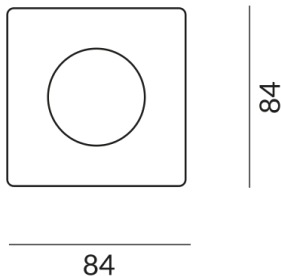

Lichtsteuerung

DREHDIMMER VADSBO VD300, 300W,
SK2

890200
LED
199,90 €

Sofort verfügbar, Lieferzeit: 3-5 Tage

Korpusfarbe
weiß

Variante
TURN DIMMER VADSBO VD300, 300W, PC2

Sortimentsstatus
Katalogartikel

Technische Daten