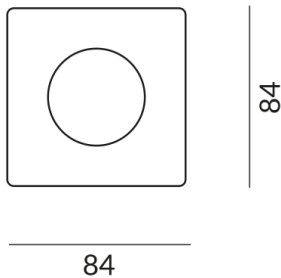

## Technische Daten

**Anschlussleistung**  
019d44c7eae878e89909e30c2328e959  
Watt

**Schutzklasse**  
2

**Schutzart**  
IP20

**Gewicht**  
0.28 kg