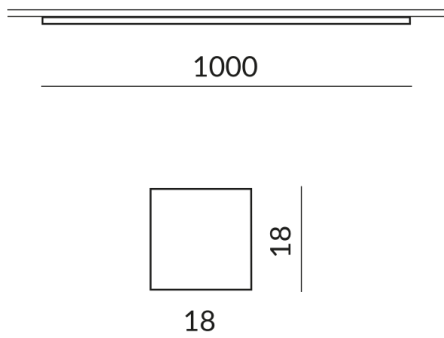

Länge
1000mm

Technische Daten

Primärspannung
230 Volt

Dimmbar
Phasenabschnitt (C)

Anschlussleistung
019d5417c9687024adfd711ed00ebb60
Watt

Lichtfarbe
2700 K

Option
Optional 3000k

Lichtstrom LED
2000 lm

Farbwiedergabewert
CRI 93

Schutzklasse
1

Schutzart
IP20

Gewicht
0.29 kg

Design
Dirk Wortmeyer

Hinweis zum Betrieb von LED-Leuchten

Vielen Dank, dass Sie sich für unsere LED-Lampen entschieden haben.

Um die bestmögliche Leistung und Langlebigkeit Ihrer neuen Beleuchtung zu gewährleisten, beachten Sie bitte die folgenden Hinweise: