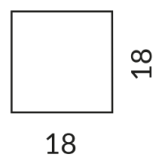

Farbwiedergabewert

CRI 93

Schutzklasse

1

Schutzart

IP20

Gewicht

0.29 kg