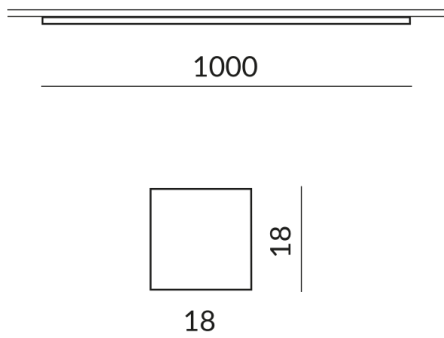

**Länge**  
1000mm

---

## Technische Daten

**Primärspannung**  
230 Volt

**Dimmbar**  
Phasenabschnitt (C)

**Anschlussleistung**  
019d5417c9687024adfd711ed00ebb60  
Watt

**Lichtfarbe**  
2700 K

**Option**  
Optional 3000k

**Lichtstrom LED**  
2000 lm

**Farbwiedergabewert**  
CRI 93

**Schutzklasse**  
1

**Schutzart**  
IP20

**Gewicht**  
0.29 kg

**Design**  
Dirk Wortmeyer