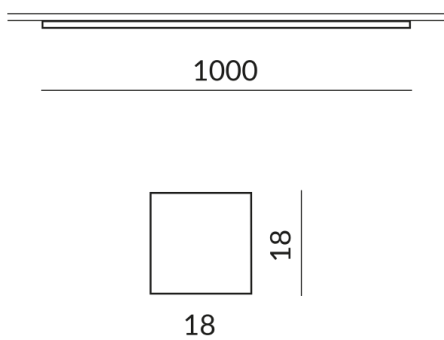

Design

Dirk Wortmeyer