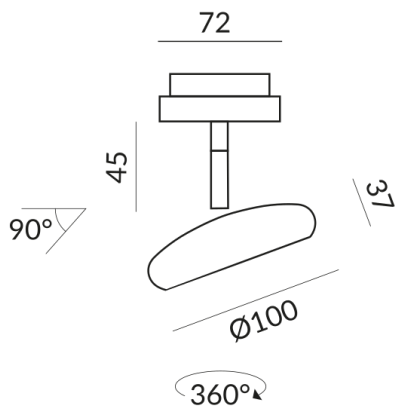

BLOP Strahler

BLOP FLAT 120° DLR

864418hw
LED
Dimmbar
429,00 €

Sofort verfügbar, Lieferzeit: 7 Tage

Korpusfarbe
champagner weiß

Montageweise
Deckenanbau (C)

Abstrahlwinkel
120°

System
DUOLARE 230V Schiene

Leuchtmitteltyp
AC-LED

Lichtfarbe
2.700K

Technische Daten

Primärspannung
230 Volt

Dimmbar
Phasenabschnitt (C)

Anschlussleistung
019d53f8cdaf7160b8913121e577f4b8
Watt

Lichtfarbe
2700 K

Option
Optional 3000k

Lichtstrom LED
950 lm

Farbwiedergabewert
CRI 90

Schutzklasse
2

Schutzart
IP20

Gewicht
0.39 kg

Design
Dirk Wortmeyer

Hinweis zum Betrieb von LED-Leuchten

Vielen Dank, dass Sie sich für unsere LED-Lampen entschieden haben.