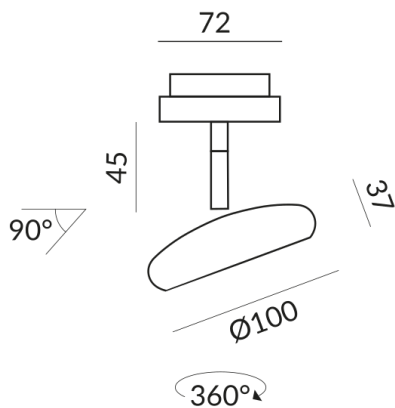

BLOP FLAT 120° DLR

Auslaufartikel im Katalog, Lieferung solange Vorrat reicht

864418hw

LED

Dimmbar

429,00 €

Verfügbar, Lieferzeit: 4 Wochen

Technische Daten

Korpusfarbe

champagner weiß

Primärspannung

230 Volt

Dimmbar

Phasenabschnitt (C)

Anschlussleistung

019d53f8cdaf7160b8913121e577f4b8
Watt

Schutzklasse

2

Schutzart

IP20

Gewicht

0,39 kg

Design

Dirk Wortmeyer