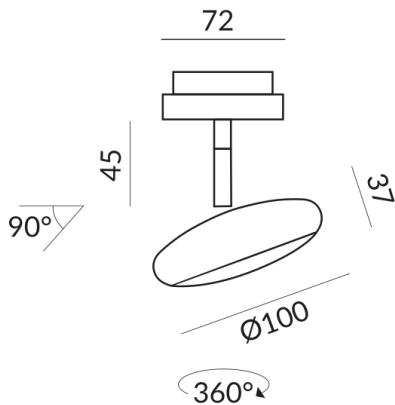

Design

Dirk Wortmeyer