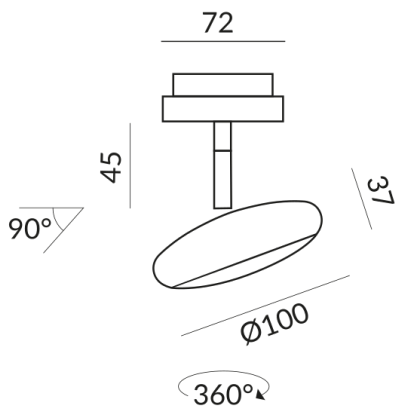

BLOP Strahler

BLOP SPOT 60° DLR

864416ws

LED

Dimmbar

399,00 €

Verfügbar, Lieferzeit: 4 Wochen

Korpusfarbe

weiß

Montageweise

Deckenanbau (C)

Abstrahlwinkel

60°

System

DUOLARE 230V Schiene

Leuchtmitteltyp

AC-LED

Lichtfarbe

2.700K

Technische Daten

Primärspannung

230 Volt

Dimmbar

Phasenabschnitt (C)

Anschlussleistung

019d53f8cdaf7160b8913121e577f4b8

Watt

Lichtfarbe

2700 K

Option

Optional 3000k

Lichtstrom LED

950 lm

Farbwiedergabewert

CRI 90

Schutzklasse

2

Schutzart

IP20

Gewicht

0.39 kg

Design

Dirk Wortmeyer