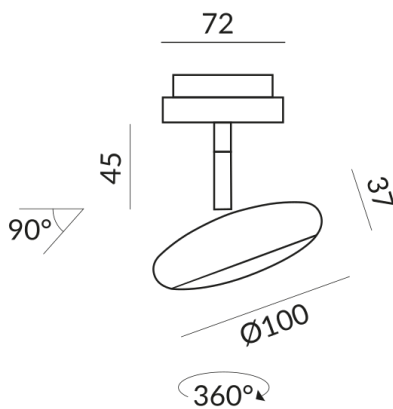

**Montageweise**

Deckenanbau (C)

**Abstrahlwinkel**

60°

**System**

DUOLARE 230V Schiene

**Leuchtmitteltyp**

AC-LED

## Technische Daten

**Primärspannung**

230 Volt

**Dimmbar**

Phasenabschnitt (C)

**Anschlussleistung**

12 Watt

**Lichtfarbe**

2

**Schutzart**

IP20

**Gewicht**

0.39 kg

**Design**

Dirk Wortmeyer