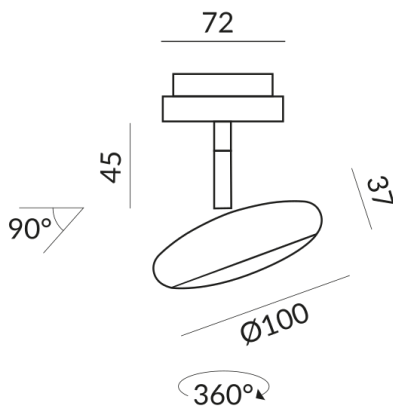

Design

Dirk Wortmeyer