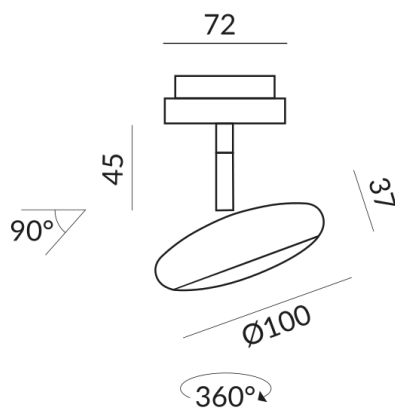

Lichtfarbe

2.700K

Technische Daten

Primärspannung

230 Volt

Dimmbar

Phasenabschnitt (C)

Anschlussleistung

019d53f8cdaf7160b8913121e577f4b8
Watt

Lichtfarbe

2700 K

Option

Optional 3000k

Lichtstrom LED

950 lm

Farbwiedergabewert

CRI 90

Schutzklasse

2

Schutzart

IP20

Gewicht

0.39 kg

Design

Dirk Wortmeyer