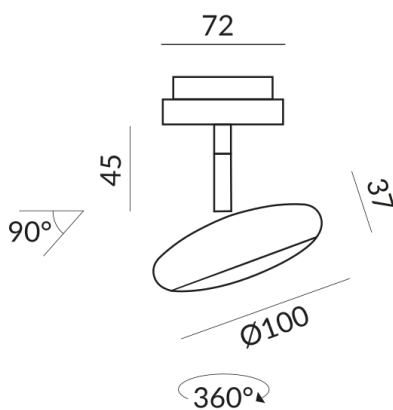

Sortimentsstatus

Katalogartikel

Technische Daten

Primärspannung

230 Volt

Dimmbar

Phasenabschnitt (C)

Anschlussleistung

12 Watt

Lichtfarbe

2700 K

Option

Optional 3000k

Lichtstrom LED

950 lm

Farbwiedergabewert

CRI 90

Schutzklasse

2

Schutzart

IP20

Gewicht