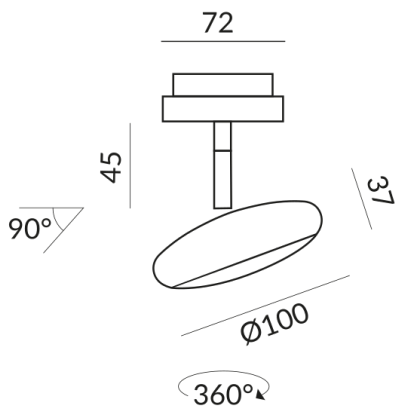

Technische Daten

Primärspannung

230 Volt

Dimmbar

Phasenabschnitt (C)

Anschlussleistung

019d53f8cdaf7160b8913121e577f4b8

Watt

Lichtfarbe

2700 K

Option

Optional 3000k

Lichtstrom LED

950 lm

Farbwiedergabewert

CRI 90

Schutzklasse

2

Schutzart

IP20

Gewicht

0.39 kg

Design

Dirk Wortmeyer