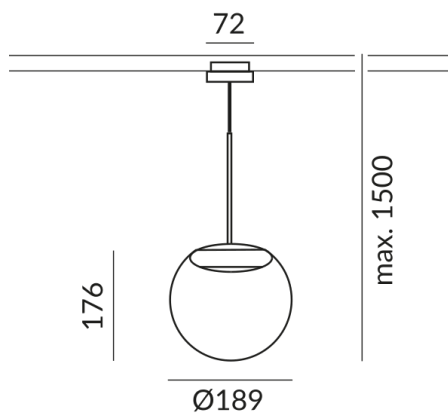

Design

Dirk Wortmeyer