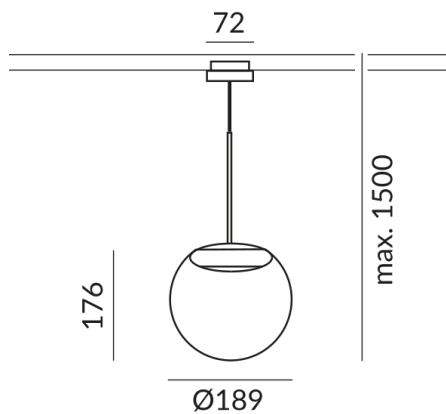

Design

Dirk Wortmeyer