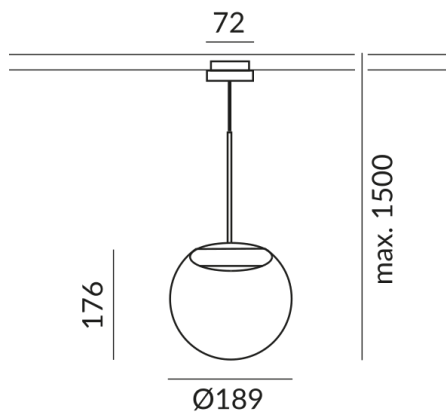

Primärspannung
230 Volt

Dimmbar
Phasenabschnitt (C)

Anschlussleistung
12 Watt

Lichtfarbe
2700 K

Option
Optional 3000k

Lichtstrom LED
950 lm

Farbwiedergabewert
CRI 90

Schutzklasse
2

Schutzart
IP20

Gewicht
1.21 kg

Design
Dirk Wortmeyer

Hinweis zum Betrieb von LED-Leuchten

Vielen Dank, dass Sie sich für unsere LED-Lampen entschieden haben.

Um die bestmögliche Leistung und Langlebigkeit Ihrer neuen Beleuchtung zu gewährleisten, beachten Sie bitte die folgenden Hinweise: